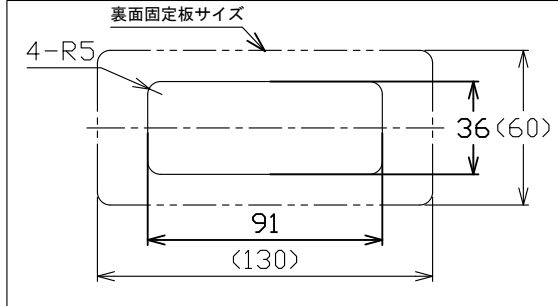

<製品取付方向 選択図> (ベッドを天井方向から見ている図です)

フレキシブルアームの耐久安定性のために、パネルの設置方向に合わせてフレキシブルアーム取付をしております。
そのため、パネルの想定使用方向を上記のA~Cより選択頂き、ご連絡をお願いします。

A部 詳細図

取付穴

<材質・仕上げ>

光源ヘッド部: アルミダイキャスト 塗装色ブラック/シルバー
光源カバー: ポリカーボネート 塗装色ブラック/シルバー、LED部 色 乳白
フレキシブルチューブ: 鋼、真鍮 塗装色ブラック/シルバー

取付可能板厚は最大30mmです。
それ以上、または18mm未満の場合は別途ご相談ください。
※10mm以下の場合には特注となります。

【設置位置について】

ご使用時に無理のない位置に設置くださいますようお願いいたします。設置位置が遠く、ヘッドを無理に引き寄せなければならない場合、フレキシブルチューブの根本に負荷が集中し、破損の原因となります。

△ 照度分布図

ヘッド高さ250mm、調光最大時の机上面平均照度

電源ユニット

入力: AC100-240V 50-60Hz
出力: DC4.5V 2.0A
L72 × W34 × H59mm

- △ 2022.06.01 寸法値変更、照度分布変更、注記追加、材質変更
- △ 2022.12.20 光源カバー LED部 色 追記

日付	品名	品名
2018/6/20	sasagawa	LFX1無段階調光タイプ(水平面取付)
2018/6/20	murasugi	
2018/6/20	kiyose	
株式会社 エル光源		部名・図名
LFX1-0-HR-BK/SL		図番