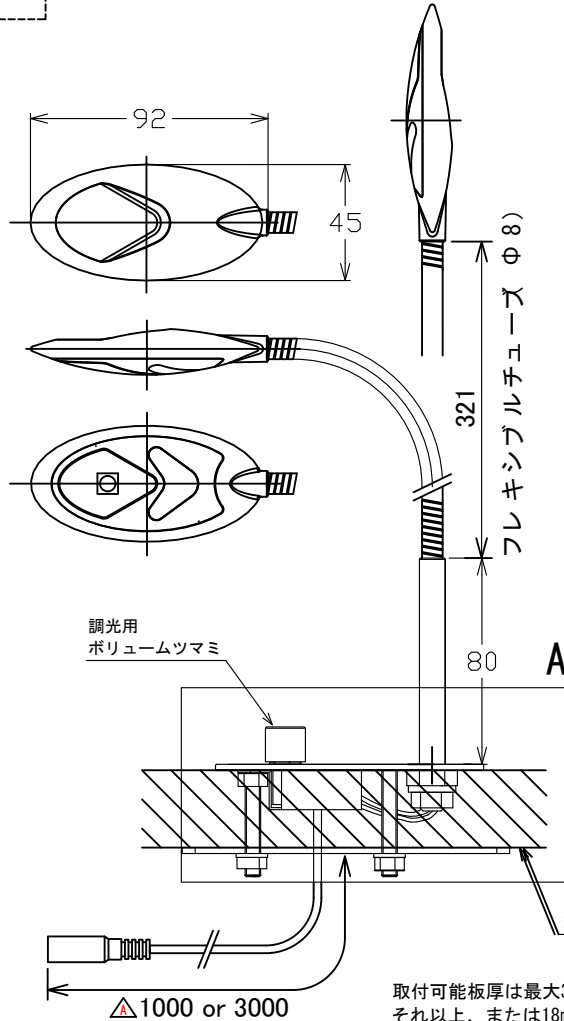

<製品取付方向 選択図> (ベッドを天井方向から見ている図です)

フレキシブルアームの耐久安定性のために、パネルの設置方向に合わせてフレキシブルアーム取付をしております。
そのため、パネルの想定使用方向を上記のA~Cより選択頂き、ご連絡をお願いします。

A部 詳細図

取付穴

<材質・仕上げ>

光源ヘッド部: アルミダイキャスト 塗装色ブラック/シルバー
光源カバー: ポリカーボネート 塗装色ブラック/シルバー、LED部 色 乳白
フレキシブルチューブ: 鋼、真鍮 塗装色ブラック/シルバー

取付可能板厚は最大30mmです。
それ以上、または18mm未満の場合は別途ご相談ください。
※10mm以下の場合には特注となります。

【設置位置について】

ご使用時に無理のない位置に設置くださいますようお願いいたします。設置位置が遠く、ヘッドを無理に引き寄せなければならない場合、フレキシブルチューブの根本に負荷が集中し、破損の原因となります。

△ 照度分布図

ヘッド高さ250mm、調光最大時の机上面平均照度