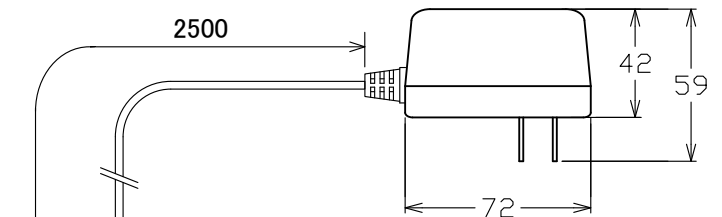

取付可能板厚は最大30mmです。
それ以上、または18mm未満の場合は別途ご相談ください。
※10mm以下の場合には特注となります。

【設置位置について】

ご使用時に無理のない位置に設置くださいますようお願いいたします。設置位置が遠く、ヘッドを無理に引き寄せなければならない場合、フレキシブルチューブの根本に負荷が集中し、破損の原因となります。

△ 照度分布図

ヘッド高さ250mm、調光最大時の机上面平均照度