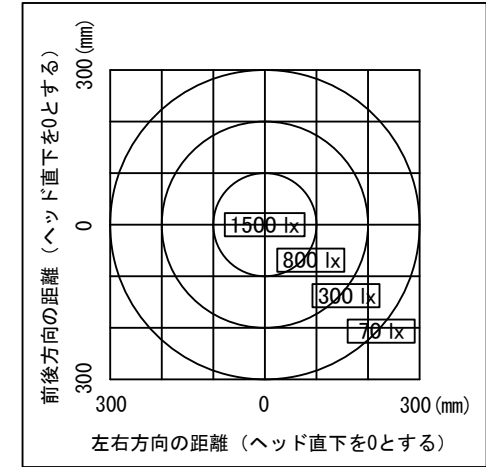

<製品取付方向 選択図> (ベッドを天井方向から見ている図です)

フレキシブルアームの耐久安定性のために、パネルの設置方向に合わせてフレキシブルアーム取付をしております。
そのため、パネルの想定使用方向を上記のA~Cより選択頂き、ご連絡をお願いします。

A部 詳細図

取付穴

<材質・仕上げ>

光源ヘッド部: アルミダイキャスト 塗装色ブラック/シルバー
光源カバー: ポリカーボネート 塗装色ブラック/シルバー、LED部 色 乳白
フレキシブルチューブ: 鋼、真鍮 塗装色ブラック/シルバー

取付可能板厚は最大30mmです。
それ以上、または18mm未満の場合は別途ご相談ください。
※10mm以下の場合には特注となります。

【設置位置について】

ご使用時に無理のない位置に設置くださいますようお願いいたします。設置位置が遠く、ヘッドを無理に引き寄せなければならない場合、フレキシブルチューブの根本に負荷が集中し、破損の原因となります。

△ 照度分布図

ヘッド高さ250mm、調光最大時の机上面平均照度