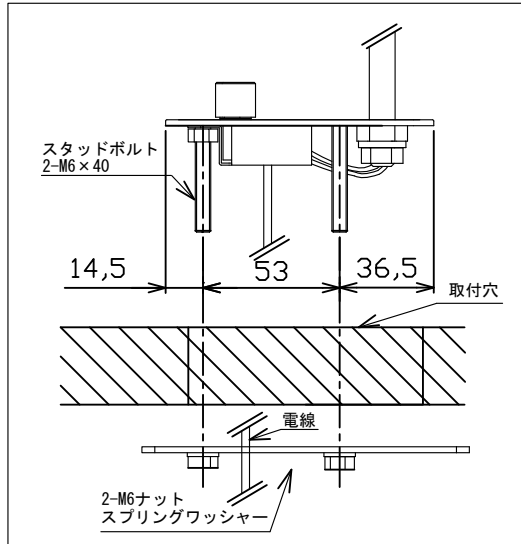

<製品取付方向 選択図> (ベッドを天井方向から見ている図です)

フレキシブルアームの耐久安定性のために、パネルの設置方向に合わせてフレキシブルアーム取付をしております。
そのため、パネルの想定使用方向を上記のA~Cより選択頂き、ご連絡をお願いします。

A部 詳細図

取付穴

<材質・仕上げ>

光源ヘッド部: アルミダイキャスト 塗装色ブラック/シルバー
光源カバー: ポリカーボネート 塗装色ブラック/シルバー、LED部 色 乳白
フレキシブルチューブ: 鋼、真鍮 塗装色ブラック/シルバー

取付可能板厚は最大30mmです。
それ以上、または18mm未満の場合は別途ご相談ください。
※10mm以下の場合には特注となります。

【設置位置について】

ご使用時に無理のない位置に設置くださいますようお願いいたします。設置位置が遠く、ヘッドを無理に引き寄せなければならない場合、フレキシブルチューブの根本に負荷が集中し、破損の原因となります。

△ 照度分布図

ヘッド高さ250mm、調光最大時の机上面平均照度