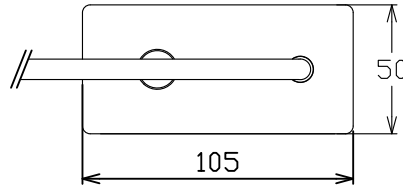

<製品取付方向 選択図> (ベッドを天井方向から見ている図です)

フレキシブルアームの耐久安定性のために、パネルの設置方向に合わせてフレキシブルアーム取付をしております。
そのため、パネルの想定使用方向を上記のA~Cより選択頂き、ご連絡をお願いします。

A部 詳細図

取付穴

<材質・仕上げ>

光源ヘッド部: アルミダイキャスト 塗装色ブラック/シルバー
光源カバー: ポリカーボネート 塗装色ブラック/シルバー、LED部 色 乳白
フレキシブルチューブ: 鋼、真鍮 塗装色ブラック/シルバー

取付可能板厚は最大30mmです。
それ以上、または18mm未満の場合は別途ご相談ください。
※10mm以下の場合には特注となります。

【設置位置について】

ご使用時に無理のない位置に設置くださいますようお願いいたします。設置位置が遠く、ヘッドを無理に引き寄せなければならない場合、フレキシブルチューブの根本に負荷が集中し、破損の原因となります。

△ 照度分布図

ヘッド高さ250mm、調光最大時の机上面平均照度

電源ユニット

入力: AC100-240V 50-60Hz
出力: DC4.5V 2.0A
L72 × W34 × H59mm

- △ 2022.06.01 寸法値変更、照度分布変更、注記追加、材質変更
- △ 2022.12.20 光源カバー LED部 色 追記

日付	品名	品名
2018/6/20	sasagawa	LFX1無段階調光タイプ(水平面取付)
2018/6/20	murasugi	
2018/6/20	kiyose	
株式会社 エル光源		部名・図名
LFX1-0-HR-BK/SL		図番