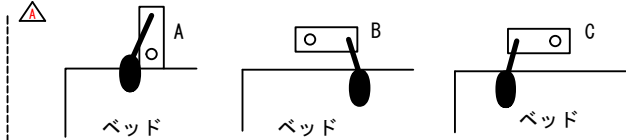

<製品取付方向 選択図> (ベッドを天井方向から見ている図です)

フレキシブルアームの耐久安定性のために、パネルの設置方向に合わせてフレキシブルアーム取付をしております。
そのため、パネルの想定使用方向を上記のA~Cより選択頂き、ご連絡をお願いします。

A部 詳細図

取付穴

<材質・仕上げ>

光源ヘッド部: アルミダイキャスト 塗装色ブラック/シルバー
光源カバー: ポリカーボネート 塗装色ブラック/シルバー、LED部 色 乳白
フレキシブルチューブ: 鋼、真鍮 塗装色ブラック/シルバー

取付可能板厚は最大30mmです。
それ以上、または18mm未満の場合は別途ご相談ください。
※10mm以下の場合には特注となります。

【設置位置について】

ご使用時に無理のない位置に設置くださいますようお願いいたします。設置位置が遠く、ヘッドを無理に引き寄せなければならない場合、フレキシブルチューブの根本に負荷が集中し、破損の原因となります。

△ 照度分布図

ヘッド高さ250mm、調光最大時の机上面平均照度